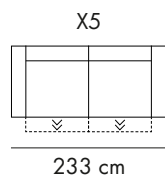

ELEMENTI RELAX