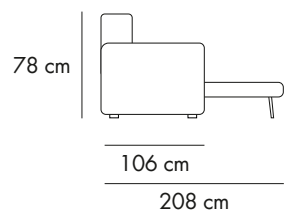

ELEMENTI LETTO