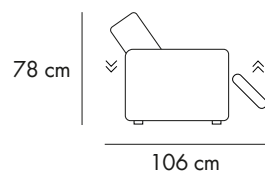

ELEMENTI RELAX