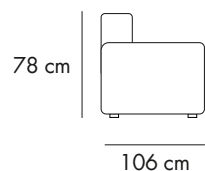

ELEMENTI FISSI

Immagine e dati tecnici da intendersi a titolo indicativo

Chateau d'Ax®