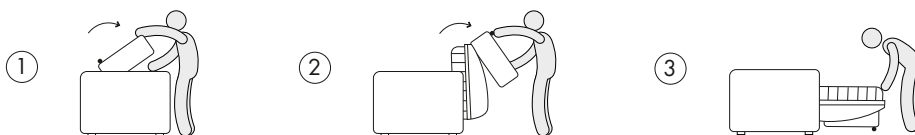

PIEDINO: piedino in legno h.6 cm su lato bracciolo e lato esterno pouf

CARATTERISTICHE: rete elettrosaldata a 2 pieghe, poggiatesta e bracciolo regolabili manualmente, pouf con vano contenitore

OPZIONI: 636P materasso in poliuretano espanso, h.12 cm. Dimensioni: DD: 140X190 - Y1: 140X190 - C9: 140X190 - DB: 120X190 - L9: 160X190 - GV: 160X190 - GW: 160X190

636H materasso in poliuretano espanso con lastra in memory, h.12 cm. Dimensioni: DD: 140X190 - Y1: 140X190 - C9: 140X190 - DB: 120X190 - L9: 160X190 - GV: 160X190 - GW: 160X190

Chaise longue disponibile anche con contenitore. Sedute con movimento relax elettrico

ELEMENTI LETTO

DIVANO LETTO
 CON TECNOLOGIA
 AVANZATA CHE PERMETTE
 UN'APERTURA FACILE
 ED IMMEDIATA IN
 3 SEMPLICI PASSAGGI

MATERASSO
 IN POLIURETANO
 ESPANSO O IN MEMORY

H. 12 CM
 IDEALE PER RIPOSO
 QUOTIDIANO