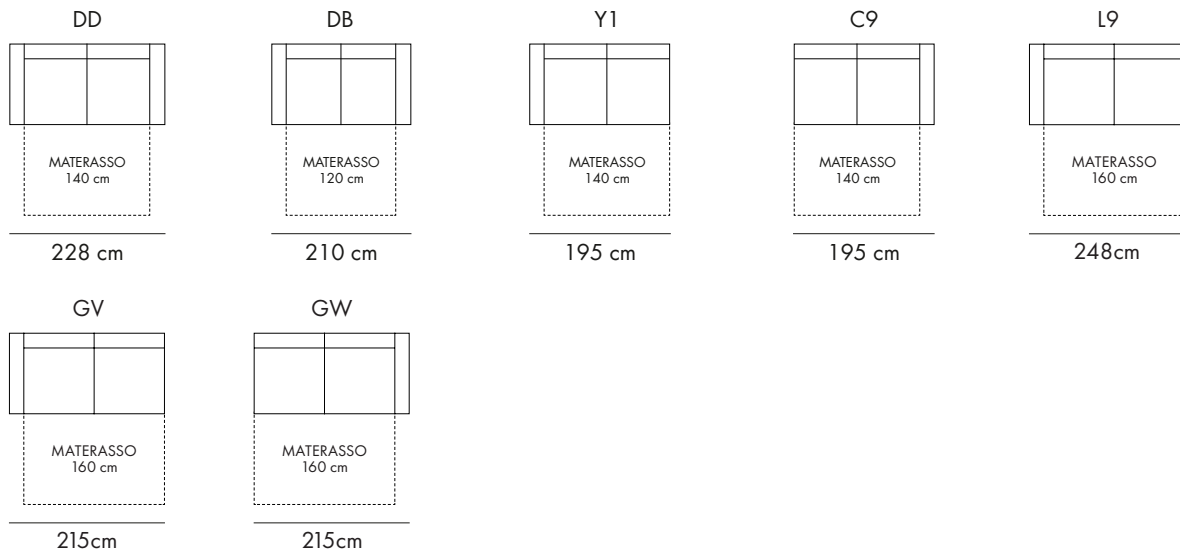

ELEMENTI LETTO