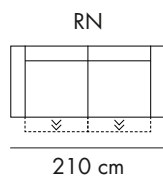

ELEMENTI RELAX