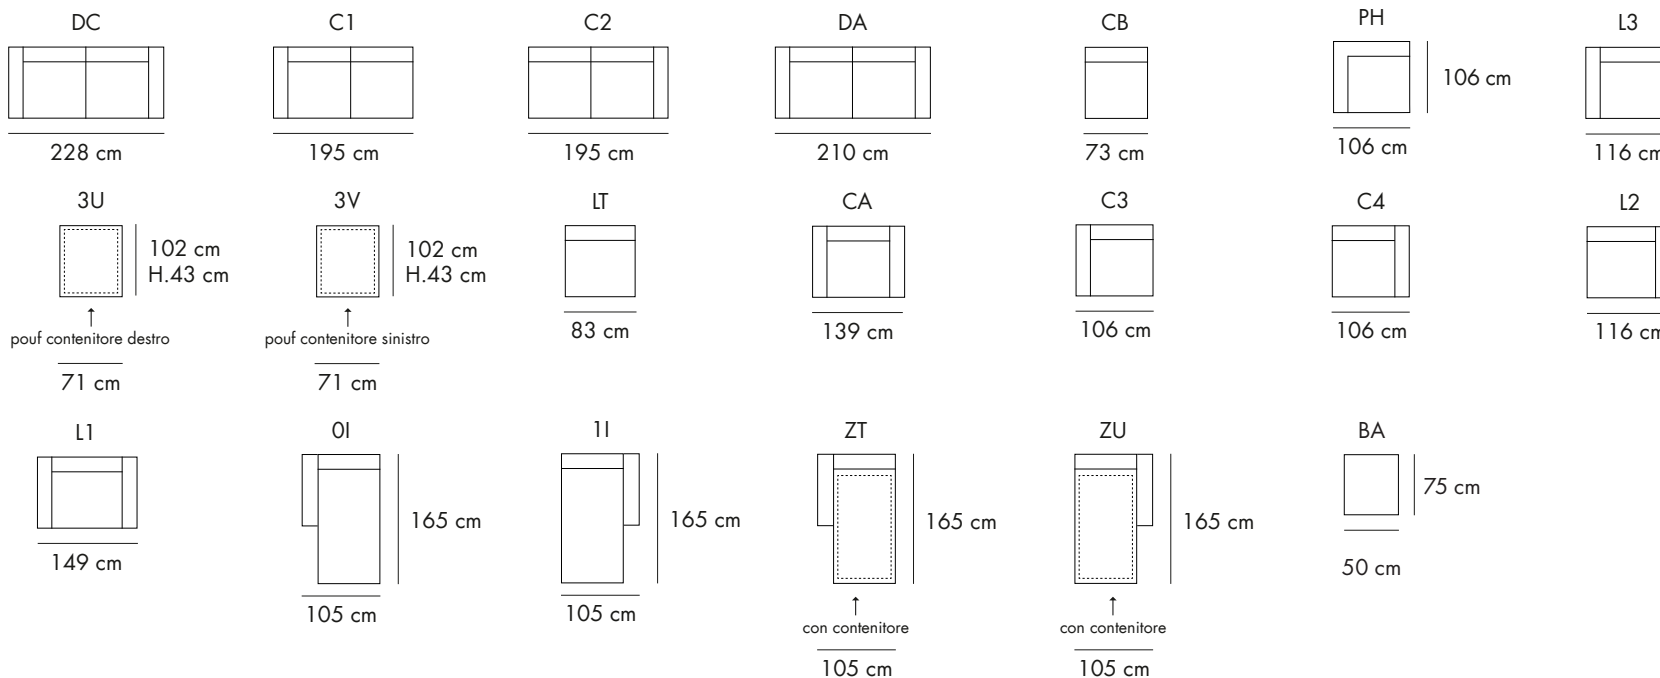

ELEMENTI FISSI

Immagine e dati tecnici da intendersi a titolo indicativo

Chateau d'Ax®