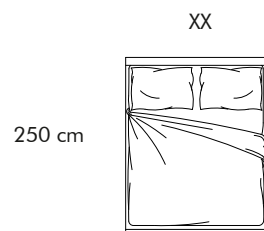

Rete "COMODO" per contenitore con doppio movimento (innalzamento piano letto a 70 cm)

MATERASSO MATRIMONIALE
L.160 cm

190 cm
MATERASSO: 160X200 cm

DISPONIBILE SOLO
CON RETE COMODO.

190 cm
MATERASSO: 160X200 cm

DISPONIBILE SOLO CON RETE FISSA
E DOGHE STRETTE.
ANGOLI NON REGOLABILI IN ALTEZZA.

190 cm
MATERASSO: 160X200 cm

DISPONIBILE SOLO CON RETE FISSA
E DOGHE LARGHE.
ANGOLI REGOLABILI IN ALTEZZA.

LAMBERT

62

RIVESTIMENTO: Pelle, tessuto e microfibra
TESTATA: Non sfoderabile
GIROLETTO: Lambert, sfoderabile
PANCHETTA: Non sfoderabile
MATERASSI: Oversize, matrimoniale

Rete fissa con doghe di legno

Rete "COMODO" per contenitore con doppio movimento (innalzamento piano letto a 70 cm)

MATERASSO OVERSIZE
L.180 cm

210 cm
MATERASSO: 180X200 cm

DISPONIBILE SOLO
CON RETE COMODO.

210 cm
MATERASSO: 180X200 cm

DISPONIBILE SOLO CON RETE FISSA
E DOGHE STRETTE.
ANGOLI NON REGOLABILI IN ALTEZZA.

210 cm
MATERASSO: 180X200 cm

DISPONIBILE SOLO CON RETE FISSA
E DOGHE LARGHE.
ANGOLI REGOLABILI IN ALTEZZA.