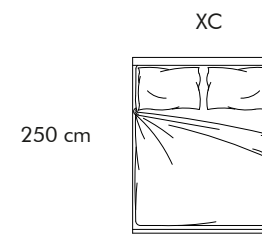

Rete "COMODO" per contenitore con doppio movimento (innalzamento piano letto a 70 cm)

MATERASSO MATRIMONIALE
L.160 cm

190 cm
MATERASSO: 160X200 cm

DISPONIBILE SOLO
CON RETE COMODO.

190 cm
MATERASSO: 160X200 cm

DISPONIBILE SOLO CON RETE FISSA
E DOGHE STRETTE.
ANGOLI NON REGOLABILI IN ALTEZZA.

190 cm
MATERASSO: 160X200 cm

DISPONIBILE SOLO CON RETE FISSA
E DOGHE LARGHE.
ANGOLI REGOLABILI IN ALTEZZA.

LAMBERT

62

RIVESTIMENTO: Pelle, tessuto e microfibra
TESTATA: Non sfoderabile
GIROLETTO: Lambert, sfoderabile
PANCHETTA: Non sfoderabile
MATERASSI: Oversize, matrimoniale

Rete fissa con doghe di legno

Rete "COMODO" per contenitore con doppio movimento (innalzamento piano letto a 70 cm)

MATERASSO OVERSIZE
L.180 cm

210 cm
MATERASSO: 180X200 cm

DISPONIBILE SOLO
CON RETE COMODO.

210 cm
MATERASSO: 180X200 cm

DISPONIBILE SOLO CON RETE FISSA
E DOGHE STRETTE.
ANGOLI NON REGOLABILI IN ALTEZZA.

210 cm
MATERASSO: 180X200 cm

DISPONIBILE SOLO CON RETE FISSA
E DOGHE LARGHE.
ANGOLI REGOLABILI IN ALTEZZA.