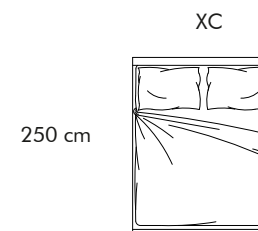

Rete "COMODO" per contenitore con doppio movimento (innalzamento piano letto a 70 cm)

MATERASSO MATRIMONIALE
L.160 cm

190 cm
MATERASSO: 160X200 cm

DISPONIBILE SOLO
CON RETE COMODO.

190 cm
MATERASSO: 160X200 cm

DISPONIBILE SOLO CON RETE FISSA
E DOGHE STRETTE.
ANGOLI NON REGOLABILI IN ALTEZZA.

190 cm
MATERASSO: 160X200 cm

DISPONIBILE SOLO CON RETE FISSA
E DOGHE LARGHE.
ANGOLI REGOLABILI IN ALTEZZA.

LAMBERT

62

RIVESTIMENTO: Pelle, tessuto e microfibra
TESTATA: Non sfoderabile
GIROLETTO: Lambert, sfoderabile
PANCHETTA: Non sfoderabile
MATERASSI: Oversize, matrimoniale

Rete fissa con doghe di legno

Rete "COMODO" per contenitore con doppio movimento (innalzamento piano letto a 70 cm)

MATERASSO OVERSIZE
L.180 cm

210 cm
MATERASSO: 180X200 cm

DISPONIBILE SOLO
CON RETE COMODO.

210 cm
MATERASSO: 180X200 cm

DISPONIBILE SOLO CON RETE FISSA
E DOGHE STRETTE.
ANGOLI NON REGOLABILI IN ALTEZZA.

210 cm
MATERASSO: 180X200 cm

DISPONIBILE SOLO CON RETE FISSA
E DOGHE LARGHE.
ANGOLI REGOLABILI IN ALTEZZA.