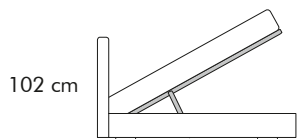

Rete "COMODO" per contenitore con doppio movimento (innalzamento piano letto a 70 cm)

MATERASSO MATRIMONIALE
L.160 cm

190 cm
MATERASSO: 160X200 cm

DISPONIBILE SOLO
CON RETE COMODO.

190 cm
MATERASSO: 160X200 cm

DISPONIBILE SOLO CON RETE FISSA
E DOGHE STRETTE.
ANGOLI NON REGOLABILI IN ALTEZZA.

190 cm
MATERASSO: 160X200 cm

DISPONIBILE SOLO CON RETE FISSA
E DOGHE LARGHE.
ANGOLI REGOLABILI IN ALTEZZA.

LAMBERT

62

RIVESTIMENTO: Pelle, tessuto e microfibra
TESTATA: Non sfoderabile
GIROLETTO: Lambert, sfoderabile
PANCHETTA: Non sfoderabile
MATERASSI: Oversize, matrimoniale

Rete fissa con doghe di legno

Rete "COMODO" per contenitore con doppio movimento (innalzamento piano letto a 70 cm)

MATERASSO OVERSIZE
L.180 cm

210 cm
MATERASSO: 180X200 cm

DISPONIBILE SOLO
CON RETE COMODO.

210 cm
MATERASSO: 180X200 cm

DISPONIBILE SOLO CON RETE FISSA
E DOGHE STRETTE.
ANGOLI NON REGOLABILI IN ALTEZZA.

210 cm
MATERASSO: 180X200 cm

DISPONIBILE SOLO CON RETE FISSA
E DOGHE LARGHE.
ANGOLI REGOLABILI IN ALTEZZA.