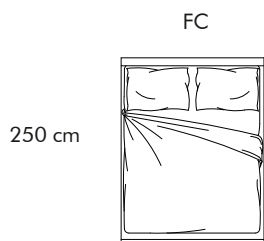

Rete "COMODO" per contenitore con doppio movimento (innalzamento piano letto a 70 cm)

MATERASSO MATRIMONIALE
L.160 cm

190 cm
MATERASSO: 160X200 cm

DISPONIBILE SOLO
CON RETE COMODO.

190 cm
MATERASSO: 160X200 cm

DISPONIBILE SOLO CON RETE FISSA
E DOGHE STRETTE.
ANGOLI NON REGOLABILI IN ALTEZZA.

190 cm
MATERASSO: 160X200 cm

DISPONIBILE SOLO CON RETE FISSA
E DOGHE LARGHE.
ANGOLI REGOLABILI IN ALTEZZA.

LAMBERT

62

RIVESTIMENTO: Pelle, tessuto e microfibra
TESTATA: Non sfoderabile
GIROLETTO: Lambert, sfoderabile
PANCHETTA: Non sfoderabile
MATERASSI: Oversize, matrimoniale

Rete fissa con doghe di legno

Rete "COMODO" per contenitore con doppio movimento (innalzamento piano letto a 70 cm)

MATERASSO OVERSIZE
L.180 cm

210 cm
MATERASSO: 180X200 cm

DISPONIBILE SOLO
CON RETE COMODO.

210 cm
MATERASSO: 180X200 cm

DISPONIBILE SOLO CON RETE FISSA
E DOGHE STRETTE.
ANGOLI NON REGOLABILI IN ALTEZZA.

210 cm
MATERASSO: 180X200 cm

DISPONIBILE SOLO CON RETE FISSA
E DOGHE LARGHE.
ANGOLI REGOLABILI IN ALTEZZA.