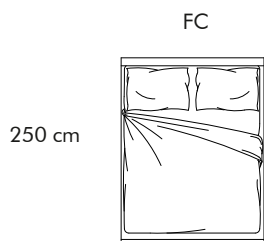

Rete "COMODO" per contenitore con doppio movimento (innalzamento piano letto a 70 cm)

MATERASSO MATRIMONIALE
L.160 cm

190 cm
MATERASSO: 160X200 cm

DISPONIBILE SOLO
CON RETE COMODO.

190 cm
MATERASSO: 160X200 cm

DISPONIBILE SOLO CON RETE FISSA
E DOGHE STRETTE.
ANGOLI NON REGOLABILI IN ALTEZZA.

190 cm
MATERASSO: 160X200 cm

DISPONIBILE SOLO CON RETE FISSA
E DOGHE LARGHE.
ANGOLI REGOLABILI IN ALTEZZA.

LAMBERT

62

RIVESTIMENTO: Pelle, tessuto e microfibra
TESTATA: Non sfoderabile
GIROLETTO: Lambert, sfoderabile
PANCHETTA: Non sfoderabile
MATERASSI: Oversize, matrimoniale

Rete fissa con doghe di legno

Rete "COMODO" per contenitore con doppio movimento (innalzamento piano letto a 70 cm)

MATERASSO OVERSIZE
L.180 cm

210 cm
MATERASSO: 180X200 cm

DISPONIBILE SOLO
CON RETE COMODO.

210 cm
MATERASSO: 180X200 cm

DISPONIBILE SOLO CON RETE FISSA
E DOGHE STRETTE.
ANGOLI NON REGOLABILI IN ALTEZZA.

210 cm
MATERASSO: 180X200 cm

DISPONIBILE SOLO CON RETE FISSA
E DOGHE LARGHE.
ANGOLI REGOLABILI IN ALTEZZA.