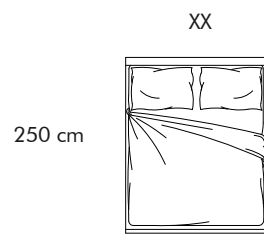

Rete "COMODO" per contenitore con doppio movimento (innalzamento piano letto a 70 cm)

MATERASSO MATRIMONIALE
L.160 cm

190 cm
MATERASSO: 160X200 cm

DISPONIBILE SOLO
CON RETE COMODO.

190 cm
MATERASSO: 160X200 cm

DISPONIBILE SOLO CON RETE FISSA
E DOGHE STRETTE.
ANGOLI NON REGOLABILI IN ALTEZZA.

190 cm
MATERASSO: 160X200 cm

DISPONIBILE SOLO CON RETE FISSA
E DOGHE LARGHE.
ANGOLI REGOLABILI IN ALTEZZA.

LAMBERT

62

RIVESTIMENTO: Pelle, tessuto e microfibra
TESTATA: Non sfoderabile
GIROLETTO: Lambert, sfoderabile
PANCHETTA: Non sfoderabile
MATERASSI: Oversize, matrimoniale

Rete fissa con doghe di legno

Rete "COMODO" per contenitore con doppio movimento (innalzamento piano letto a 70 cm)

MATERASSO OVERSIZE
L.180 cm

210 cm
MATERASSO: 180X200 cm

DISPONIBILE SOLO
CON RETE COMODO.

210 cm
MATERASSO: 180X200 cm

DISPONIBILE SOLO CON RETE FISSA
E DOGHE STRETTE.
ANGOLI NON REGOLABILI IN ALTEZZA.

210 cm
MATERASSO: 180X200 cm

DISPONIBILE SOLO CON RETE FISSA
E DOGHE LARGHE.
ANGOLI REGOLABILI IN ALTEZZA.