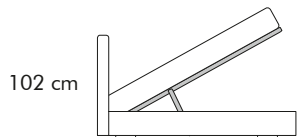

Rete "COMODO" per contenitore con doppio movimento (innalzamento piano letto a 70 cm)

MATERASSO MATRIMONIALE
L.160 cm

190 cm
MATERASSO: 160X200 cm

DISPONIBILE SOLO
CON RETE COMODO.

190 cm
MATERASSO: 160X200 cm

DISPONIBILE SOLO CON RETE FISSA
E DOGHE STRETTE.
ANGOLI NON REGOLABILI IN ALTEZZA.

190 cm
MATERASSO: 160X200 cm

DISPONIBILE SOLO CON RETE FISSA
E DOGHE LARGHE.
ANGOLI REGOLABILI IN ALTEZZA.

LAMBERT

62

RIVESTIMENTO: Pelle, tessuto e microfibra
TESTATA: Non sfoderabile
GIROLETTO: Lambert, sfoderabile
PANCHETTA: Non sfoderabile
MATERASSI: Oversize, matrimoniale

210 cm
MATERASSO: 180X200 cm

DISPONIBILE SOLO CON RETE FISSA
E DOGHE STRETTE.
ANGOLI NON REGOLABILI IN ALTEZZA.

210 cm
MATERASSO: 180X200 cm

DISPONIBILE SOLO CON RETE FISSA
E DOGHE LARGHE.
ANGOLI REGOLABILI IN ALTEZZA.