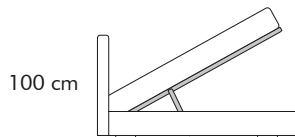

Rete "COMODO" per contenitore con doppio movimento (innalzamento piano letto a 70 cm)

MATERASSO MATRIMONIALE  
L. 160 cm

185 cm  
MATERASSO: 160X200 cm

DISPONIBILE SOLO  
CON RETE COMODO.

185 cm  
MATERASSO: 160X200 cm

DISPONIBILE SOLO CON RETE FISSA  
E DOGHE STRETTE.  
ANGOLI NON REGOLABILI IN ALTEZZA.

185 cm  
MATERASSO: 160X200 cm

DISPONIBILE SOLO CON RETE FISSA  
E DOGHE LARGHE.  
ANGOLI REGOLABILI IN ALTEZZA.

DISPONIBILE SOLO CON RETE FISSA  
E DOGHE STRETTE.  
ANGOLI NON REGOLABILI IN ALTEZZA.

205 cm  
MATERASSO: 180X200 cm

DISPONIBILE SOLO CON RETE FISSA  
E DOGHE LARGHE.  
ANGOLI REGOLABILI IN ALTEZZA.

PANCHETTA