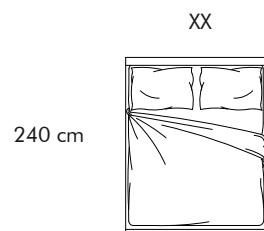

Rete "COMODO" per contenitore con doppio movimento (innalzamento piano letto a 70 cm)

MATERASSO MATRIMONIALE  
L. 160 cm

185 cm  
MATERASSO: 160X200 cm

DISPONIBILE SOLO  
CON RETE COMODO.

185 cm  
MATERASSO: 160X200 cm

DISPONIBILE SOLO CON RETE FISSA  
E DOGHE STRETTE.  
ANGOLI NON REGOLABILI IN ALTEZZA.

185 cm  
MATERASSO: 160X200 cm

DISPONIBILE SOLO CON RETE FISSA  
E DOGHE LARGHE.  
ANGOLI REGOLABILI IN ALTEZZA.

Rete "COMODO" per contenitore con doppio movimento (innalzamento piano letto a 70 cm)

MATERASSO OVERSIZE  
L. 180 cm

205 cm  
MATERASSO: 180X200 cm

DISPONIBILE SOLO  
CON RETE COMODO.

205 cm  
MATERASSO: 180X200 cm