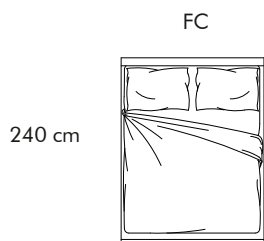

Rete "COMODO" per contenitore con doppio movimento (innalzamento piano letto a 70 cm)

MATERASSO MATRIMONIALE  
L. 160 cm

185 cm  
MATERASSO: 160X200 cm

DISPONIBILE SOLO  
CON RETE COMODO.

185 cm  
MATERASSO: 160X200 cm

DISPONIBILE SOLO CON RETE FISSA  
E DOGHE STRETTE.  
ANGOLI NON REGOLABILI IN ALTEZZA.

185 cm  
MATERASSO: 160X200 cm

DISPONIBILE SOLO CON RETE FISSA  
E DOGHE LARGHE.  
ANGOLI REGOLABILI IN ALTEZZA.

Rete "COMODO" per contenitore con doppio movimento (innalzamento piano letto a 70 cm)

MATERASSO OVERSIZE  
L. 180 cm

205 cm  
MATERASSO: 180X200 cm

DISPONIBILE SOLO  
CON RETE COMODO.

205 cm  
MATERASSO: 180X200 cm

DISPONIBILE SOLO CON RETE FISSA  
E DOGHE STRETTE.  
ANGOLI NON REGOLABILI IN ALTEZZA.

205 cm  
MATERASSO: 180X200 cm

DISPONIBILE SOLO CON RETE FISSA  
E DOGHE LARGHE.  
ANGOLI REGOLABILI IN ALTEZZA.

PANCHETTA