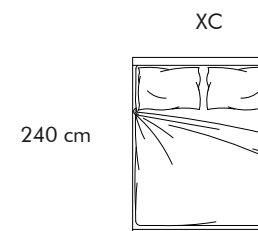

Rete "COMODO" per contenitore con doppio movimento (innalzamento piano letto a 70 cm)

MATERASSO MATRIMONIALE  
L. 160 cm

185 cm  
MATERASSO: 160X200 cm

DISPONIBILE SOLO  
CON RETE COMODO.

185 cm  
MATERASSO: 160X200 cm

DISPONIBILE SOLO CON RETE FISSA  
E DOGHE STRETTE.  
ANGOLI NON REGOLABILI IN ALTEZZA.

185 cm  
MATERASSO: 160X200 cm

DISPONIBILE SOLO CON RETE FISSA  
E DOGHE LARGHE.  
ANGOLI REGOLABILI IN ALTEZZA.

Rete "COMODO" per contenitore con doppio movimento (innalzamento piano letto a 70 cm)

MATERASSO OVERSIZE  
L. 180 cm

205 cm  
MATERASSO: 180X200 cm

DISPONIBILE SOLO  
CON RETE COMODO.

205 cm  
MATERASSO: 180X200 cm

DISPONIBILE SOLO CON RETE FISSA  
E DOGHE STRETTE.  
ANGOLI NON REGOLABILI IN ALTEZZA.

205 cm  
MATERASSO: 180X200 cm

DISPONIBILE SOLO CON RETE FISSA  
E DOGHE LARGHE.  
ANGOLI REGOLABILI IN ALTEZZA.

PANCHETTA