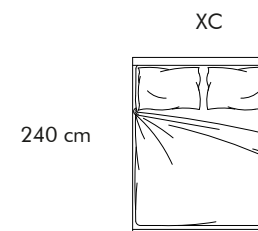

Rete "COMODO" per contenitore con doppio movimento (innalzamento piano letto a 70 cm)

MATERASSO MATRIMONIALE  
L. 160 cm

185 cm  
MATERASSO: 160X200 cm

DISPONIBILE SOLO  
CON RETE COMODO.

185 cm  
MATERASSO: 160X200 cm

DISPONIBILE SOLO CON RETE FISSA  
E DOGHE STRETTE.  
ANGOLI NON REGOLABILI IN ALTEZZA.

185 cm  
MATERASSO: 160X200 cm

DISPONIBILE SOLO CON RETE FISSA  
E DOGHE LARGHE.  
ANGOLI REGOLABILI IN ALTEZZA.