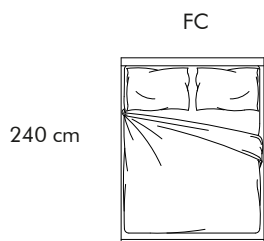

Rete "COMODO" per contenitore con doppio movimento (innalzamento piano letto a 70 cm)

MATERASSO MATRIMONIALE  
L. 160 cm

185 cm  
MATERASSO: 160X200 cm

DISPONIBILE SOLO  
CON RETE COMODO.

185 cm  
MATERASSO: 160X200 cm

DISPONIBILE SOLO CON RETE FISSA  
E DOGHE STRETTE.  
ANGOLI NON REGOLABILI IN ALTEZZA.

185 cm  
MATERASSO: 160X200 cm

DISPONIBILE SOLO CON RETE FISSA  
E DOGHE LARGHE.  
ANGOLI REGOLABILI IN ALTEZZA.

Rete "COMODO" per contenitore con doppio movimento (innalzamento piano letto a 70 cm)

MATERASSO OVERSIZE  
L. 180 cm

205 cm  
MATERASSO: 180X200 cm

DISPONIBILE SOLO  
CON RETE COMODO.

205 cm  
MATERASSO: 180X200 cm

DISPONIBILE SOLO CON RETE FISSA  
E DOGHE STRETTE.  
ANGOLI NON REGOLABILI IN ALTEZZA.

205 cm  
MATERASSO: 180X200 cm

DISPONIBILE SOLO CON RETE FISSA  
E DOGHE LARGHE.  
ANGOLI REGOLABILI IN ALTEZZA.

PANCHETTA