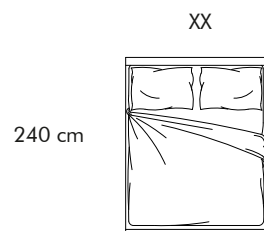

Rete "COMODO" per contenitore con doppio movimento (innalzamento piano letto a 70 cm)

MATERASSO MATRIMONIALE  
L. 160 cm

185 cm  
MATERASSO: 160X200 cm

DISPONIBILE SOLO  
CON RETE COMODO.

185 cm  
MATERASSO: 160X200 cm

DISPONIBILE SOLO CON RETE FISSA  
E DOGHE STRETTE.  
ANGOLI NON REGOLABILI IN ALTEZZA.

185 cm  
MATERASSO: 160X200 cm

DISPONIBILE SOLO CON RETE FISSA  
E DOGHE LARGHE.  
ANGOLI REGOLABILI IN ALTEZZA.

Rete "COMODO" per contenitore con doppio movimento (innalzamento piano letto a 70 cm)

MATERASSO OVERSIZE  
L. 180 cm

205 cm  
MATERASSO: 180X200 cm

DISPONIBILE SOLO  
CON RETE COMODO.

205 cm  
MATERASSO: 180X200 cm