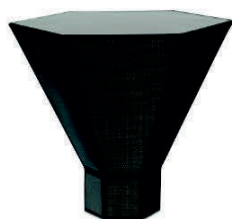

AVEDON

LAMPADA struttura in RETE verniciato NERO
TOP in metacrilato BIANCO

Chateau d'Ax®

Finiture
struttura

laccato
NERO

COD **DESCRIZIONE**

8011 /B Lampada da terra BASSA
Lampadina led E27
Altezza cm 52
Larghezza cm 60

8012 /B Lampada da terra ALTA
Lampadina led E27
Altezza cm 67
Larghezza cm 45

8013 /B Lampada a sospensione BASSA
Lampadina led E27
Paralume L. cm 60

COD **DESCRIZIONE**

8014 /B Lampada a sospensione ALTA
Lampadina led E27
Paralume L. cm 45