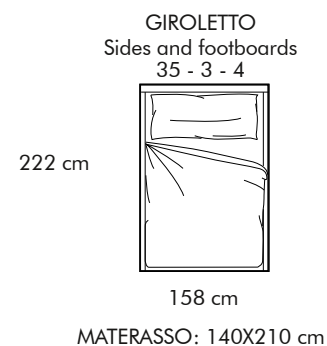

MALTA

Chateau d'Ax®

MALTA

79

RIVESTIMENTO: Tessuto o microfibra, sfoderabile
TESTATA: Testata imbottita con bordino tono su tono o a scelta tra firelle 278 o 311, h.116 cm.
GIROLETTO: 34-34A-35-1-1A-2-3-4-G7NT
MATERASSI: Oversize, matrimoniale, piazza e 1/2, singolo maxi e singolo
SOSTEGNI (optional): 4 piedini in plastica, 4 piedini in legno

Reti non disponibili con materassi da 210 cm.

**MATERASSO
OVERSIZE
L.180 cm**

**MATERASSO
MATRIMONIALE
L.160 cm**

MALTA

79

RIVESTIMENTO: Tessuto o microfibra, sfoderabile
 TESTATA: Testata imbottita con bordino tono su tono o a scelta tra firelle 278 o 311, h.116 cm.
 GIROLETTO: 34-34A-35-1-1A-2-3-4-G7NT
 MATERASSI: Oversize, matrimoniale, piazza e 1/2, singolo maxi e singolo
 SOSTEGNI (optional): 4 piedini in plastica, 4 piedini in legno

Reti non disponibili con materassi da 210 cm.

MATERASSO
 1 PIAZZA E MEZZA
 L.140 cm

MATERASSO
 SINGOLO MAXI
 L.120 cm

MATERASSO
 SINGOLO
 L.80 cm