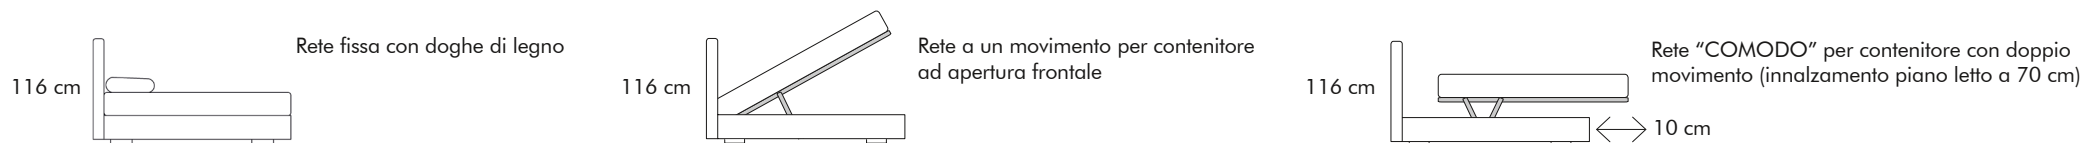

Reti non disponibili con materassi da 210 cm.

**MATERASSO
OVERSIZE
L.180 cm**

**MATERASSO
MATRIMONIALE
L.160 cm**

MALTA

79

RIVESTIMENTO: Tessuto o microfibra, sfoderabile
 TESTATA: Testata imbottita con bordino tono su tono o a scelta tra firelle 278 o 311, h.116 cm.
 GIROLETTO: 34-34A-35-1-1A-2-3-4-G7NT
 MATERASSI: Oversize, matrimoniale, piazza e 1/2, singolo maxi e singolo
 SOSTEGNI (optional): 4 piedini in plastica, 4 piedini in legno

Reti non disponibili con materassi da 210 cm.

MATERASSO
 1 PIAZZA E MEZZA
 L.140 cm

MATERASSO
 SINGOLO MAXI
 L.120 cm

MATERASSO
 SINGOLO
 L.80 cm