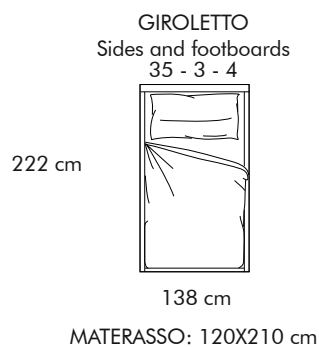

MALTA

Chateau d'Ax®

MALTA

79

RIVESTIMENTO: Tessuto o microfibra, sfoderabile
TESTATA: Testata imbottita con bordino tono su tono o a scelta tra firelle 278 o 311, h.116 cm.
GIROLETTO: 34-34A-35-1-1A-2-3-4-G7NT
MATERASSI: Oversize, matrimoniale, piazza e 1/2, singolo maxi e singolo
SOSTEGNI (optional): 4 piedini in plastica, 4 piedini in legno

Reti non disponibili con materassi da 210 cm.

**MATERASSO
OVERSIZE
L.180 cm**

**MATERASSO
MATRIMONIALE
L.160 cm**

MALTA

79

RIVESTIMENTO: Tessuto o microfibra, sfoderabile
 TESTATA: Testata imbottita con bordino tono su tono o a scelta tra firelle 278 o 311, h.116 cm.
 GIROLETTO: 34-34A-35-1-1A-2-3-4-G7NT
 MATERASSI: Oversize, matrimoniale, piazza e 1/2, singolo maxi e singolo
 SOSTEGNI (optional): 4 piedini in plastica, 4 piedini in legno

Reti non disponibili con materassi da 210 cm.

MATERASSO
 1 PIAZZA E MEZZA
 L.140 cm

MATERASSO
 SINGOLO MAXI
 L.120 cm

MATERASSO
 SINGOLO
 L.80 cm