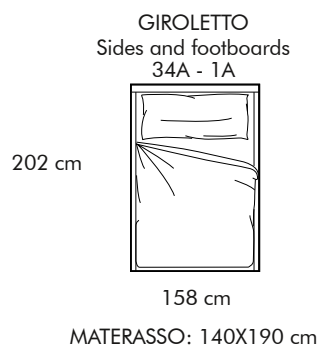

MALTA

Chateau d'Ax®

MALTA

79

RIVESTIMENTO: Tessuto o microfibra, sfoderabile
TESTATA: Testata imbottita con bordino tono su tono o a scelta tra firelle 278 o 311, h.116 cm.
GIROLETTO: 34-34A-35-1-1A-2-3-4-G7NT
MATERASSI: Oversize, matrimoniale, piazza e 1/2, singolo maxi e singolo
SOSTEGNI (optional): 4 piedini in plastica, 4 piedini in legno

Reti non disponibili con materassi da 210 cm.

**MATERASSO
OVERSIZE
L.180 cm**

**MATERASSO
MATRIMONIALE
L.160 cm**

MALTA

79

RIVESTIMENTO: Tessuto o microfibra, sfoderabile
 TESTATA: Testata imbottita con bordino tono su tono o a scelta tra firelle 278 o 311, h.116 cm.
 GIROLETTO: 34-34A-35-1-1A-2-3-4-G7NT
 MATERASSI: Oversize, matrimoniale, piazza e 1/2, singolo maxi e singolo
 SOSTEGNI (optional): 4 piedini in plastica, 4 piedini in legno

Reti non disponibili con materassi da 210 cm.

MATERASSO
 1 PIAZZA E MEZZA
 L.140 cm

MATERASSO
 SINGOLO MAXI
 L.120 cm

MATERASSO
 SINGOLO
 L.80 cm