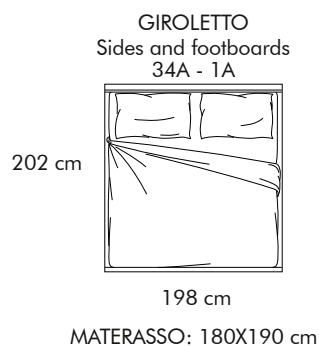

MALTA

Chateau d'Ax®

MALTA

79

RIVESTIMENTO: Tessuto o microfibra, sfoderabile
TESTATA: Testata imbottita con bordino tono su tono o a scelta tra firelle 278 o 311, h.116 cm.
GIROLETTO: 34-34A-35-1-1A-2-3-4-G7NT
MATERASSI: Oversize, matrimoniale, piazza e 1/2, singolo maxi e singolo
SOSTEGNI (optional): 4 piedini in plastica, 4 piedini in legno

Reti non disponibili con materassi da 210 cm.

**MATERASSO
OVERSIZE
L.180 cm**

**MATERASSO
MATRIMONIALE
L.160 cm**

MALTA

79

RIVESTIMENTO: Tessuto o microfibra, sfoderabile
 TESTATA: Testata imbottita con bordino tono su tono o a scelta tra firelle 278 o 311, h.116 cm.
 GIROLETTO: 34-34A-35-1-1A-2-3-4-G7NT
 MATERASSI: Oversize, matrimoniale, piazza e 1/2, singolo maxi e singolo
 SOSTEGNI (optional): 4 piedini in plastica, 4 piedini in legno

Reti non disponibili con materassi da 210 cm.

MATERASSO
 1 PIAZZA E MEZZA
 L.140 cm

MATERASSO
 SINGOLO MAXI
 L.120 cm

MATERASSO
 SINGOLO
 L.80 cm