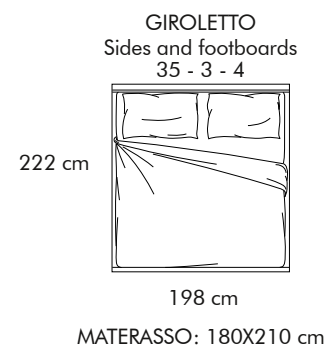

MALTA

Chateau d'Ax®

MALTA

79

RIVESTIMENTO: Tessuto o microfibra, sfoderabile
TESTATA: Testata imbottita con bordino tono su tono o a scelta tra firelle 278 o 311, h.116 cm.
GIROLETTO: 34-34A-35-1-1A-2-3-4-G7NT
MATERASSI: Oversize, matrimoniale, piazza e 1/2, singolo maxi e singolo
SOSTEGNI (optional): 4 piedini in plastica, 4 piedini in legno

Reti non disponibili con materassi da 210 cm.

**MATERASSO
OVERSIZE
L.180 cm**

**MATERASSO
MATRIMONIALE
L.160 cm**

MALTA

79

RIVESTIMENTO: Tessuto o microfibra, sfoderabile
 TESTATA: Testata imbottita con bordino tono su tono o a scelta tra firelle 278 o 311, h.116 cm.
 GIROLETTO: 34-34A-35-1-1A-2-3-4-G7NT
 MATERASSI: Oversize, matrimoniale, piazza e 1/2, singolo maxi e singolo
 SOSTEGNI (optional): 4 piedini in plastica, 4 piedini in legno

Reti non disponibili con materassi da 210 cm.

MATERASSO
 1 PIAZZA E MEZZA
 L.140 cm

MATERASSO
 SINGOLO MAXI
 L.120 cm

MATERASSO
 SINGOLO
 L.80 cm