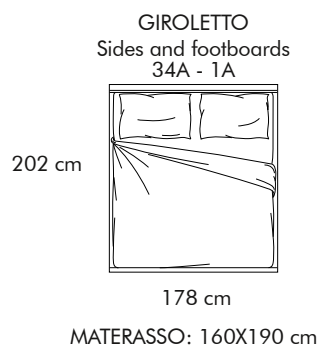

MALTA

Chateau d'Ax®

MALTA

79

RIVESTIMENTO: Tessuto o microfibra, sfoderabile
TESTATA: Testata imbottita con bordino tono su tono o a scelta tra firelle 278 o 311, h.116 cm.
GIROLETTO: 34-34A-35-1-1A-2-3-4-G7NT
MATERASSI: Oversize, matrimoniale, piazza e 1/2, singolo maxi e singolo
SOSTEGNI (optional): 4 piedini in plastica, 4 piedini in legno

Reti non disponibili con materassi da 210 cm.

**MATERASSO
OVERSIZE
L.180 cm**

**MATERASSO
MATRIMONIALE
L.160 cm**

MALTA

79

RIVESTIMENTO: Tessuto o microfibra, sfoderabile
 TESTATA: Testata imbottita con bordino tono su tono o a scelta tra firelle 278 o 311, h.116 cm.
 GIROLETTO: 34-34A-35-1-1A-2-3-4-G7NT
 MATERASSI: Oversize, matrimoniale, piazza e 1/2, singolo maxi e singolo
 SOSTEGNI (optional): 4 piedini in plastica, 4 piedini in legno

Reti non disponibili con materassi da 210 cm.

MATERASSO
 1 PIAZZA E MEZZA
 L.140 cm

MATERASSO
 SINGOLO MAXI
 L.120 cm

MATERASSO
 SINGOLO
 L.80 cm