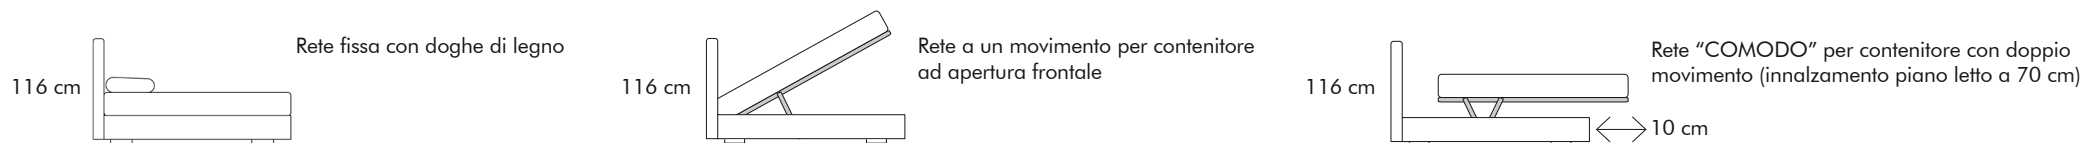

MALTA

Chateau d'Ax®

MALTA

79

RIVESTIMENTO: Tessuto o microfibra, sfoderabile
TESTATA: Testata imbottita con bordino tono su tono o a scelta tra firelle 278 o 311, h.116 cm.
GIROLETTO: 34-34A-35-1-1A-2-3-4-G7NT
MATERASSI: Oversize, matrimoniale, piazza e 1/2, singolo maxi e singolo
SOSTEGNI (optional): 4 piedini in plastica, 4 piedini in legno

Reti non disponibili con materassi da 210 cm.

**MATERASSO
OVERSIZE
L.180 cm**

**MATERASSO
MATRIMONIALE
L.160 cm**

MALTA

79

RIVESTIMENTO: Tessuto o microfibra, sfoderabile
 TESTATA: Testata imbottita con bordino tono su tono o a scelta tra firelle 278 o 311, h.116 cm.
 GIROLETTO: 34-34A-35-1-1A-2-3-4-G7NT
 MATERASSI: Oversize, matrimoniale, piazza e 1/2, singolo maxi e singolo
 SOSTEGNI (optional): 4 piedini in plastica, 4 piedini in legno

Reti non disponibili con materassi da 210 cm.

MATERASSO
 1 PIAZZA E MEZZA
 L.140 cm

MATERASSO
 SINGOLO MAXI
 L.120 cm

MATERASSO
 SINGOLO
 L.80 cm